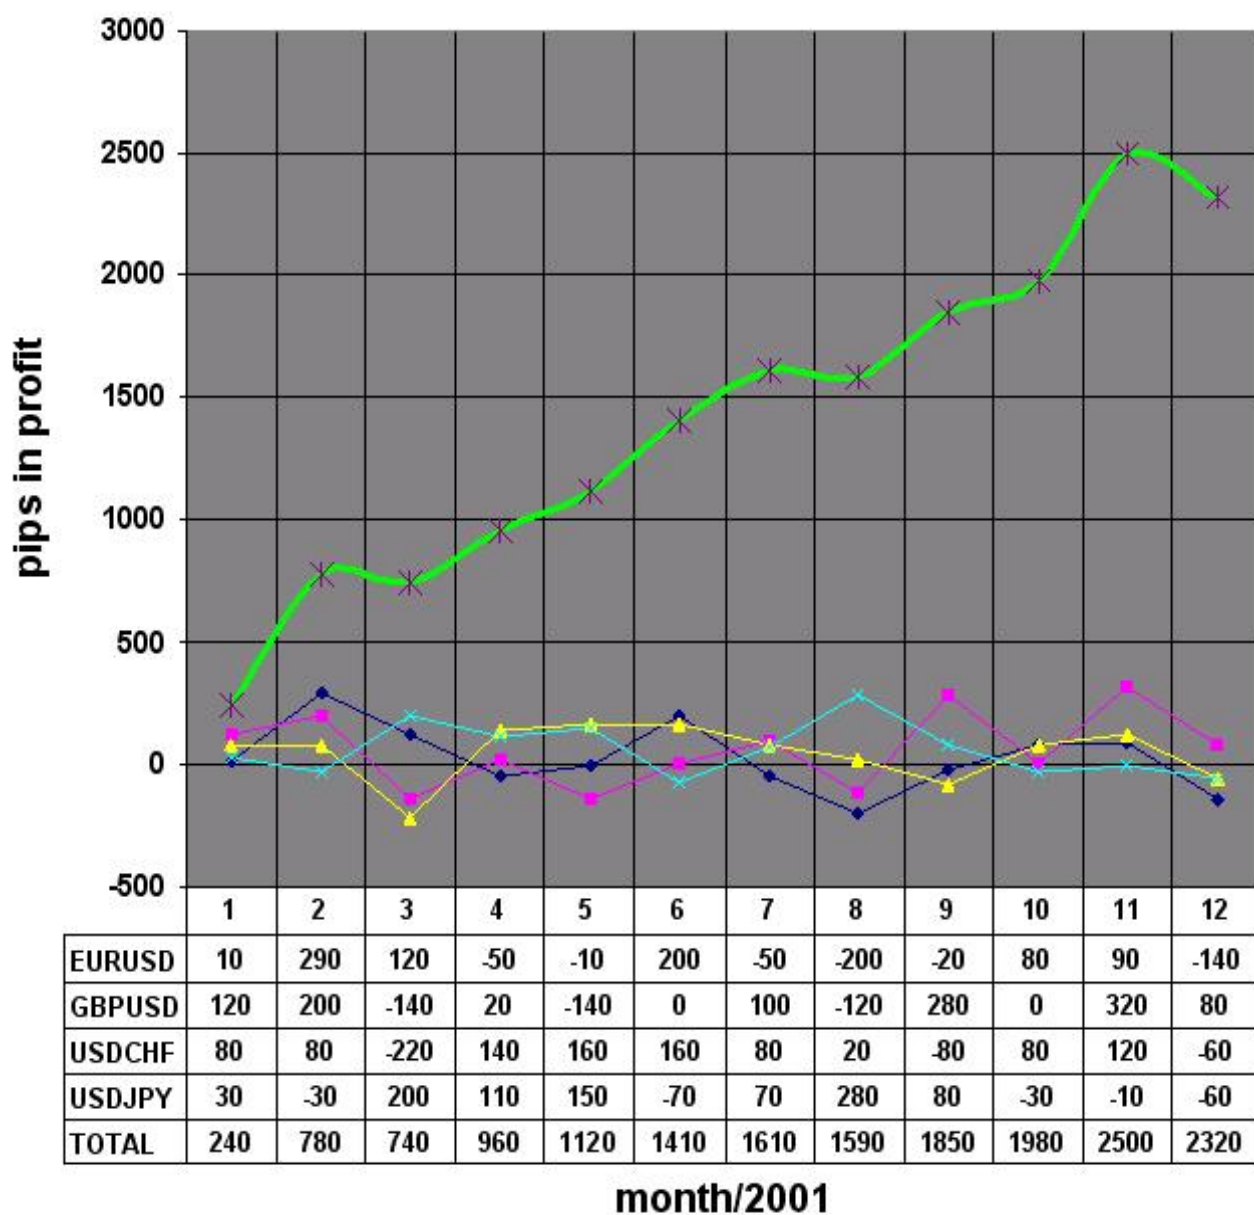

20pips EA 2001

20pips EA 2002

◆ EURUSD	■ GBPUSD	▲ USDCHF	● USDJPY	* TOTAL
-----------------	-----------------	-----------------	-----------------	----------------

20pips EA 2003

20pips EA 2004

20pips EA 2005

20pips EA 2006

month/2006

20pips EA 2001 - 2006

✱ TOTAL