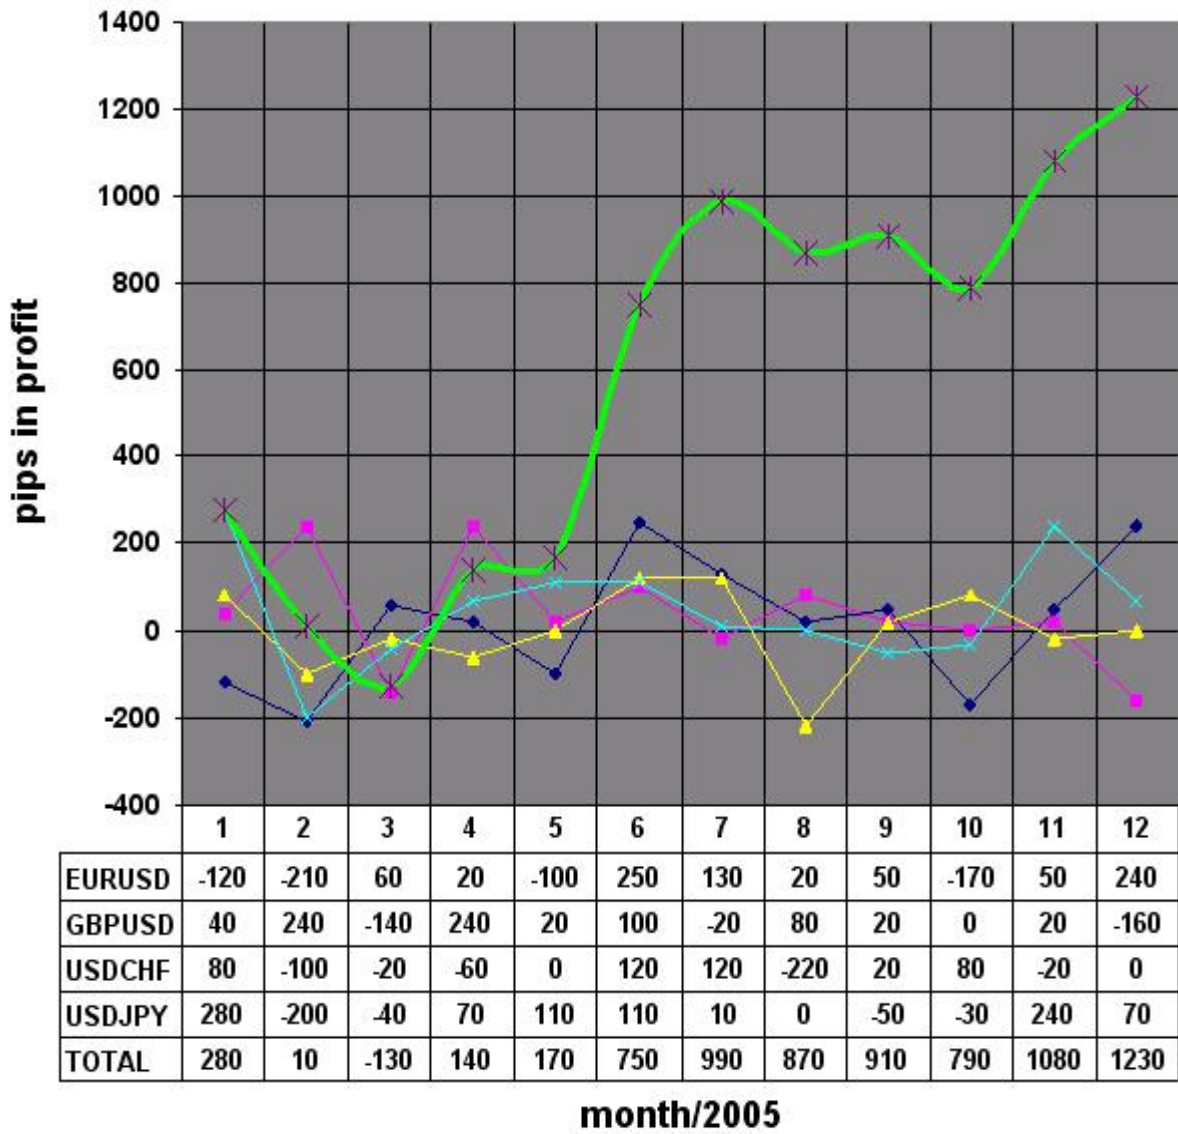

20pips EA 2001

20pips EA 2002

◆ EURUSD	■ GBPUSD	▲ USDCHF	● USDJPY	* TOTAL
-----------------	-----------------	-----------------	-----------------	----------------

20pips EA 2003

20pips EA 2004

20pips EA 2005

20pips EA 2006

month/2006

20pips EA 2001 - 2006

✱ TOTAL