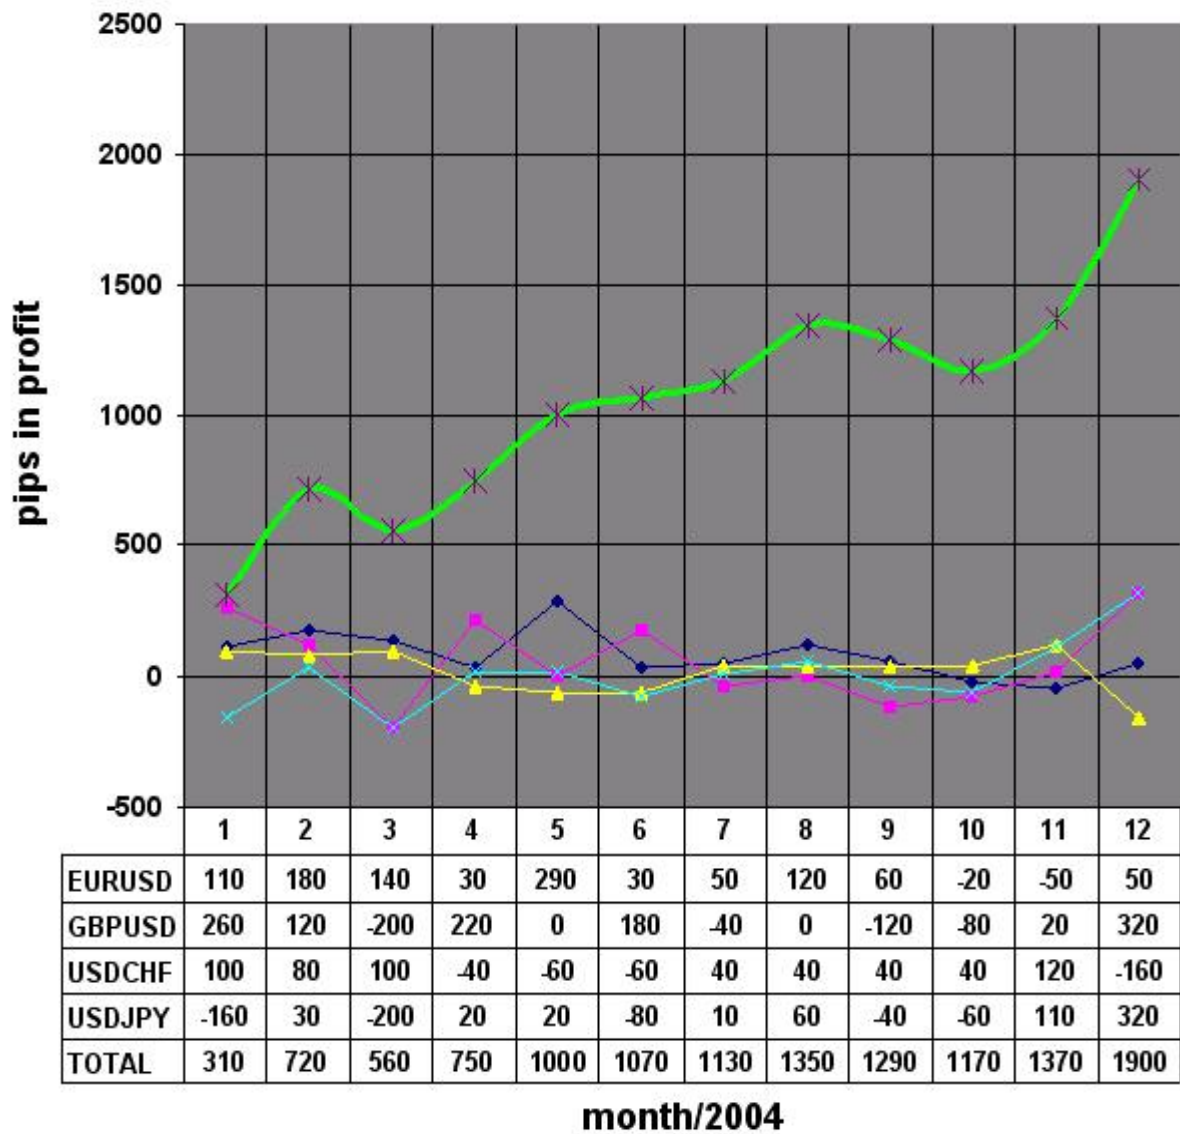

20pips EA 2001

20pips EA 2002

◆ EURUSD	■ GBPUSD	▲ USDCHF	● USDJPY	* TOTAL
-----------------	-----------------	-----------------	-----------------	----------------

20pips EA 2003

20pips EA 2004

20pips EA 2005

20pips EA 2006

month/2006

20pips EA 2001 - 2006

✱ TOTAL