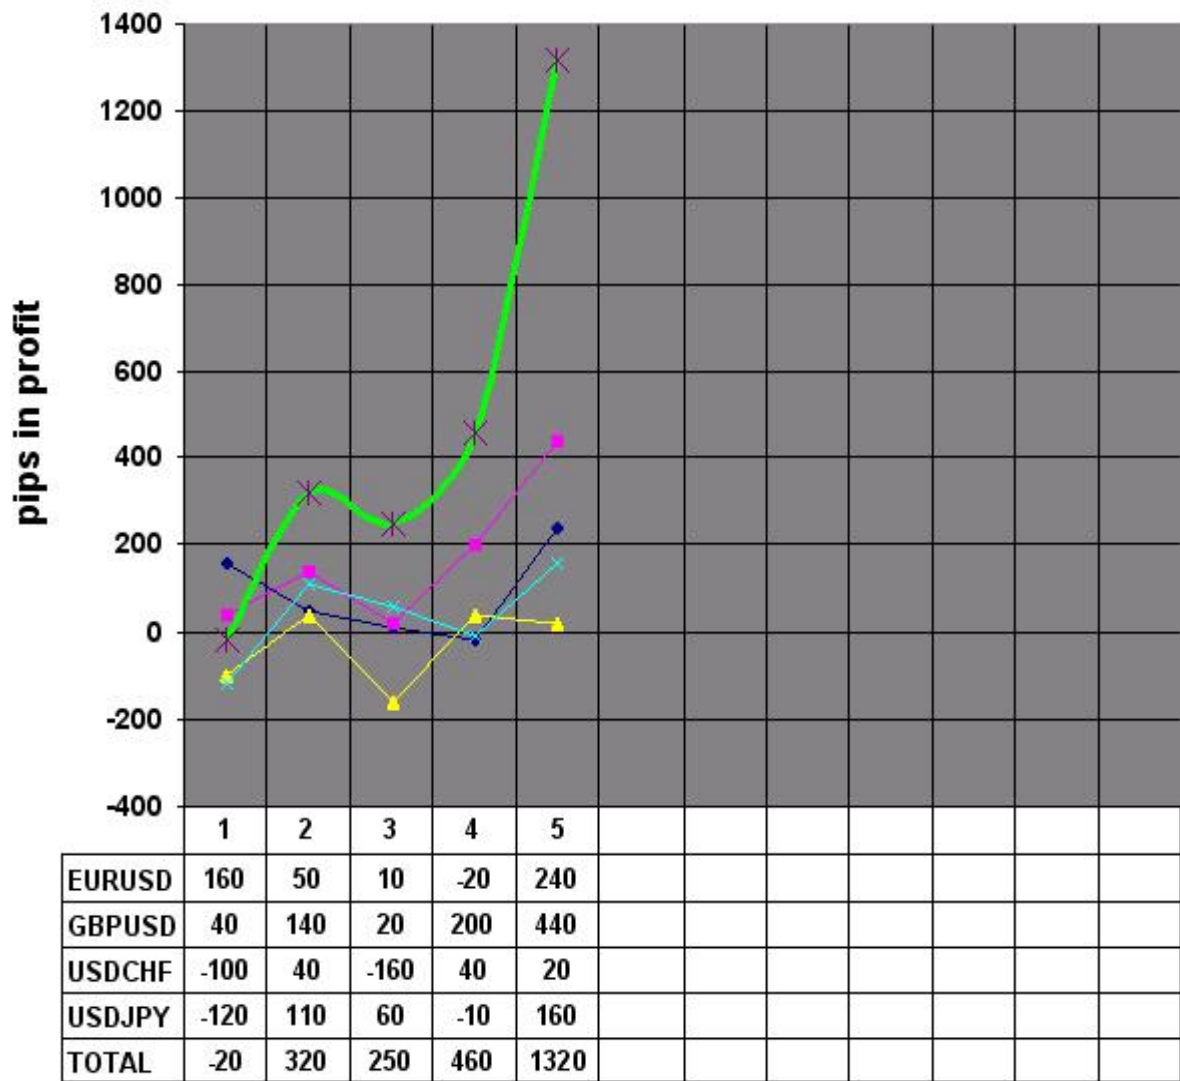

20pips EA 2001

20pips EA 2002

◆ EURUSD	■ GBPUSD	▲ USDCHF	● USDJPY	* TOTAL
-----------------	-----------------	-----------------	-----------------	----------------

20pips EA 2003

20pips EA 2004

20pips EA 2005

20pips EA 2006

month/2006

20pips EA 2001 - 2006

✱ TOTAL