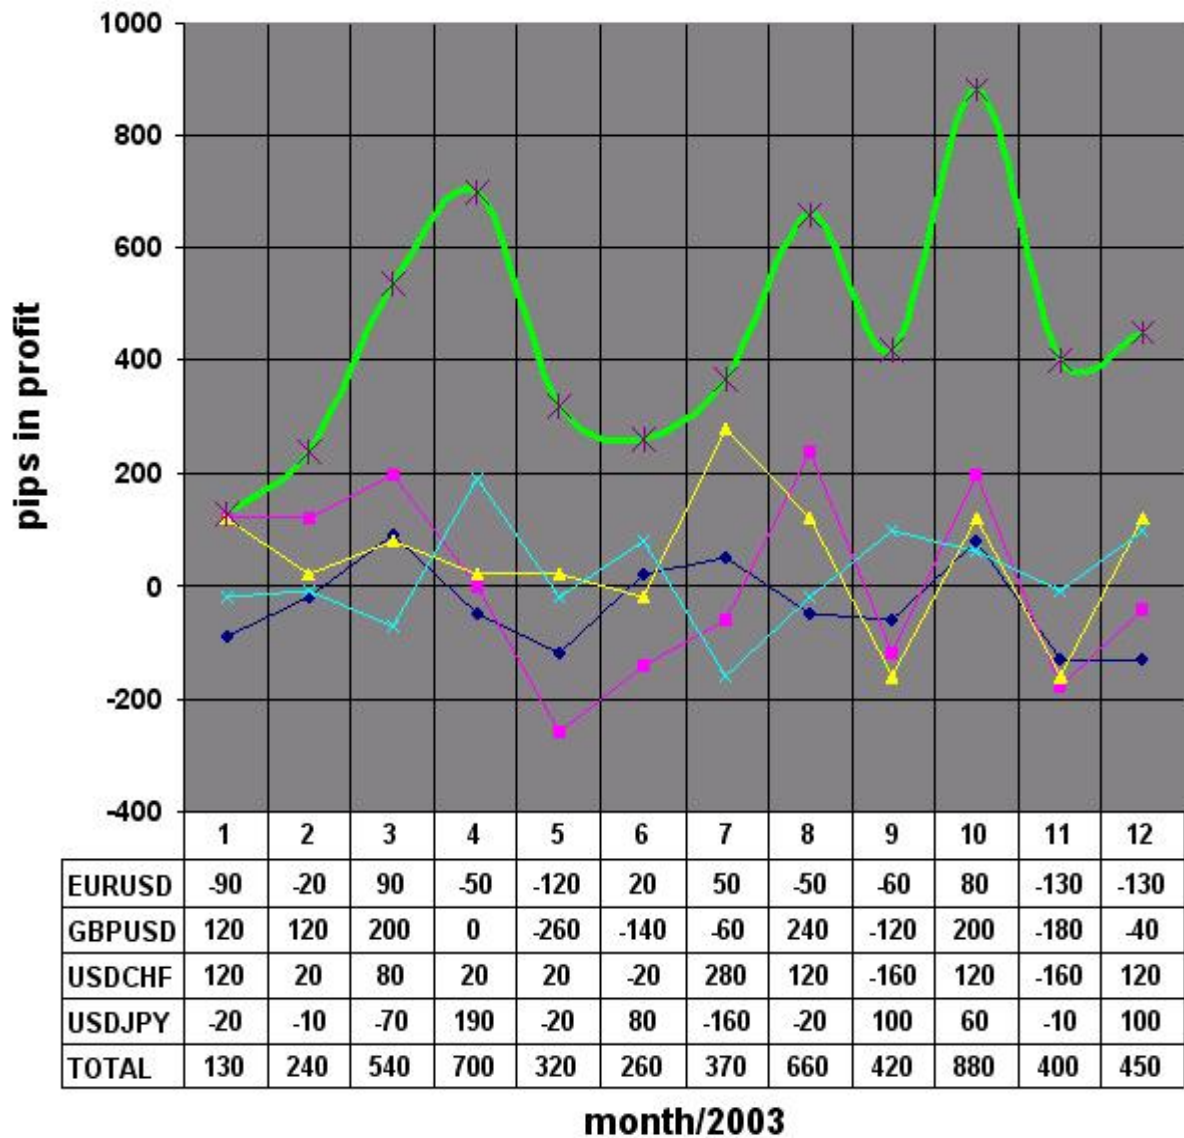

20pips EA 2001

20pips EA 2002

◆ EURUSD	■ GBPUSD	▲ USDCHF	● USDJPY	* TOTAL
-----------------	-----------------	-----------------	-----------------	----------------

20pips EA 2003

20pips EA 2004

20pips EA 2005

20pips EA 2006

month/2006

20pips EA 2001 - 2006

✱ TOTAL