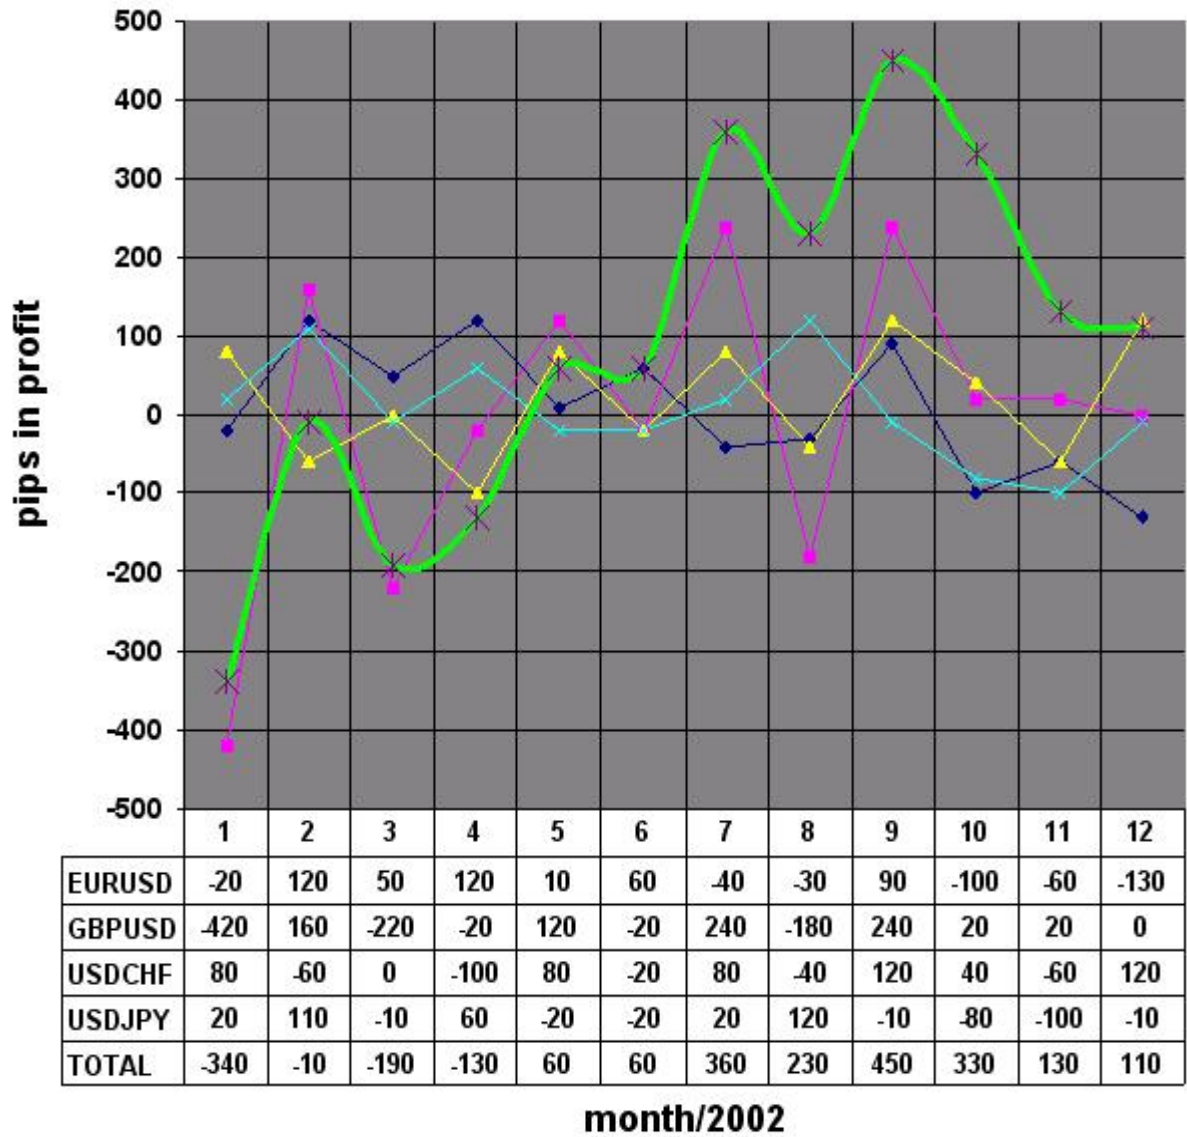

20pips EA 2001

20pips EA 2002

◆ EURUSD	■ GBPUSD	▲ USDCHF	● USDJPY	* TOTAL
-----------------	-----------------	-----------------	-----------------	----------------

20pips EA 2003

20pips EA 2004

20pips EA 2005

20pips EA 2006

month/2006

20pips EA 2001 - 2006

✱ TOTAL